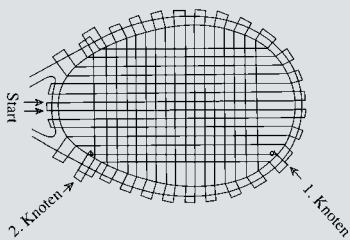

BESAITUNGS SPEZIFIKATION

VISION ONE . 14/17