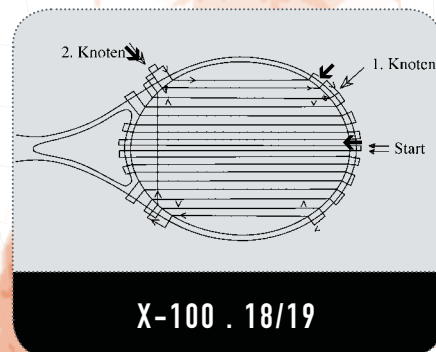

**BESAITUNGS
SPEZIFIKATION**