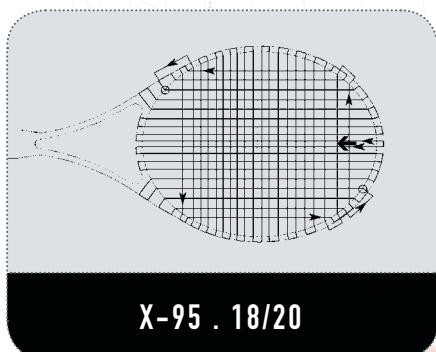

**BESAITUNGS
SPEZIFIKATION**