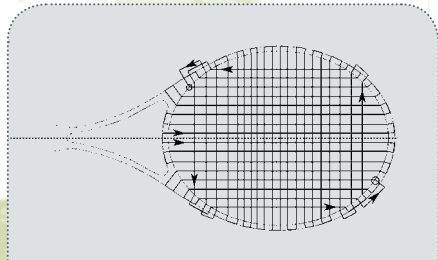

TPC 1000 . 16/20