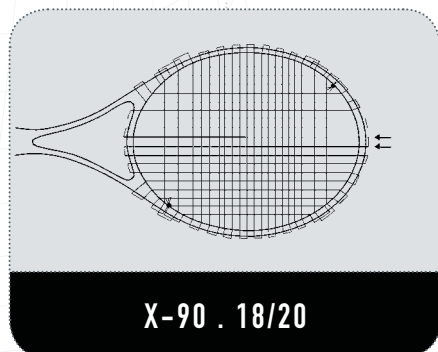

**BESAITUNGS
SPEZIFIKATION**