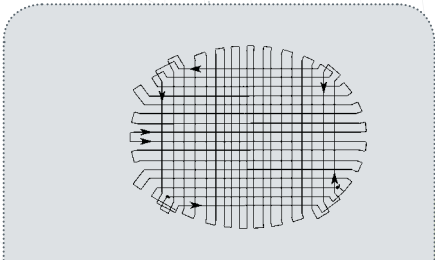

TPC 600 . 16/19