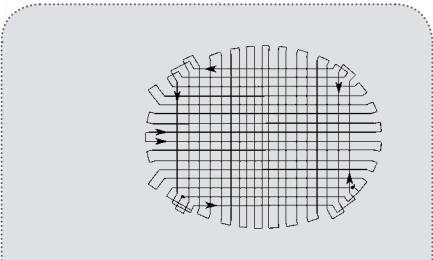

BESAITUNGS
SPEZIFIKATION

TPC 500 . 16/19