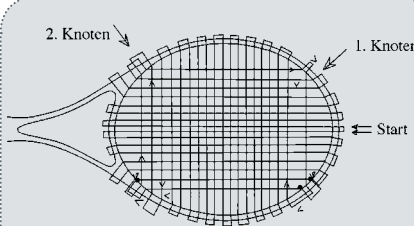

FUSION 100 . 16/19