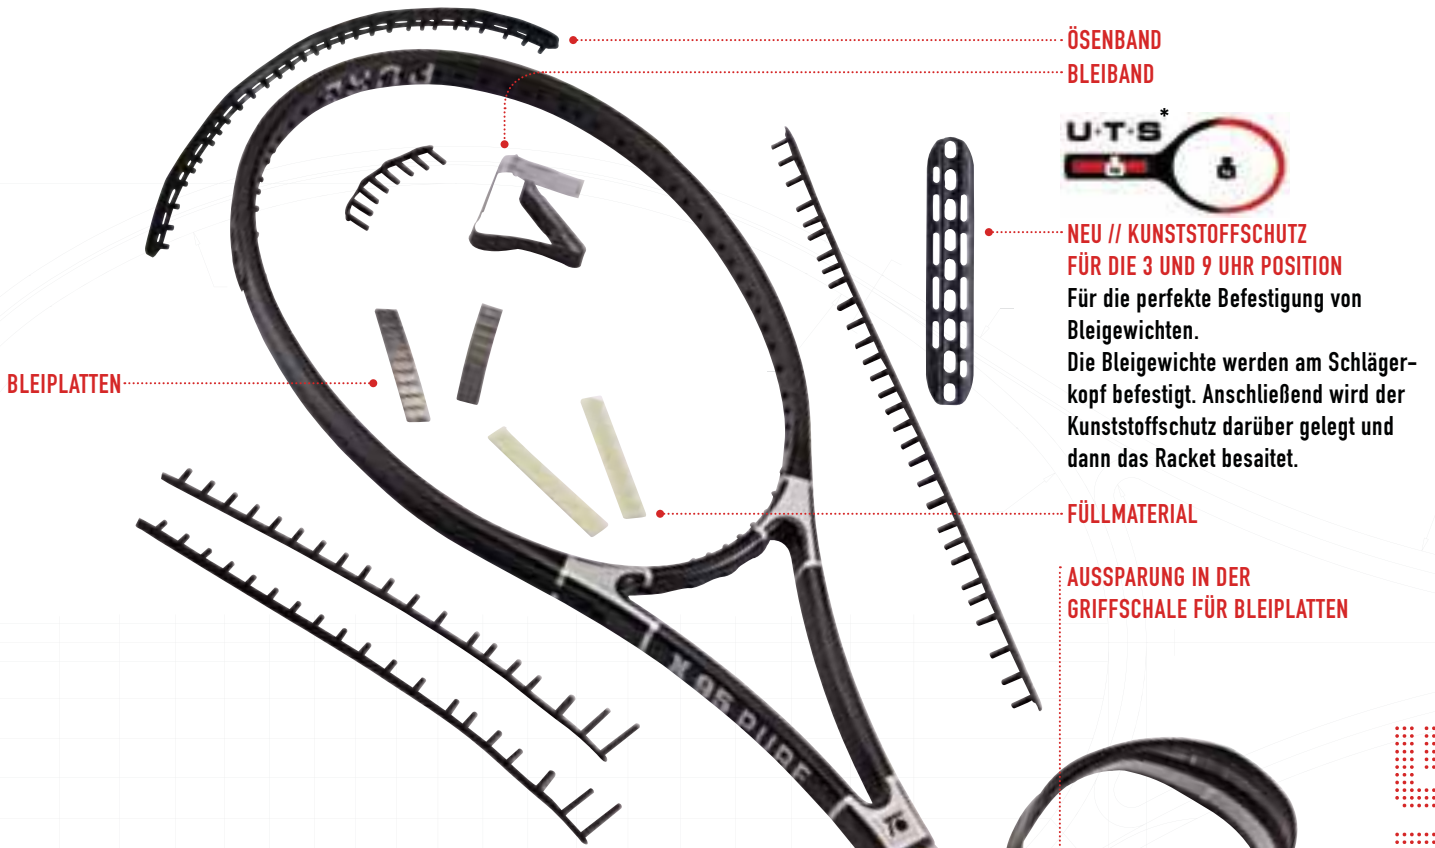

ÖSENBAND

BLEIBAND

NEU // KUNSTSTOFFSCHUTZ

FÜR DIE 3 UND 9 UHR POSITION

Für die perfekte Befestigung von Bleigewichten.

Die Bleigewichte werden am Schlägerkopf befestigt. Anschließend wird der Kunststoffschutz darüber gelegt und dann das Racket besaitet.

FÜLLMATERIAL

AUSSPARUNG IN DER GRIFFSCHALE FÜR BLEIPLATTEN

BLEIPLATTEN

UTS (ULTIMATE TUNING SYSTEM)

Das UTS wurde entwickelt um Schläger in Gewicht und Balance der Physis und Technik der Spieler anzupassen. Bleigewichte können unproblematisch im Schlägergriff und -kopf platziert werden, ohne dass sie sich beim Spielen lösen, klappern oder die Ästhetik des Rackets negativ beeinflussen. Identische, nach Wunsch ausbalancierte Rackets, können mit dem UTS individuell getunt werden.

SCS (SOFT CAP SYSTEM)

Diese neuentwickelte Abschlusskappe wurde aus einer speziellen Materialmischung hergestellt und hat dadurch unübertroffene Eigenschaften:

- ⊕ Im Handballen auftretende Vibrationen werden absorbiert
- ⊕ Bei falschem Treffen bewegt sich der Rahmen in der Kappe und dämmt so den Aufprallschock
- ⊕ Weiches Obermaterial aus HS-Silikon beugt der Blasenbildung vor
- ⊕ Das Racket liegt angenehmer in der Hand
- ⊕ Der Öffnungsschacht zum Schlägerhohlrahmen dient zur Beseitigung von störendem „Schlägerrasseln“ oder zum Tunen durch Silikongewichte im Griff.

BALANCE

RA - RAHMENHÄRTE

RA beschreibt die Rahmenhärte bei der Schlägerdurchbiegung. Die Skala reicht von 1 - 100, wobei 100 den härtesten und 1 den weichsten Wert darstellt. Schläger bewegen sich zwischen 40 und 80 RA.