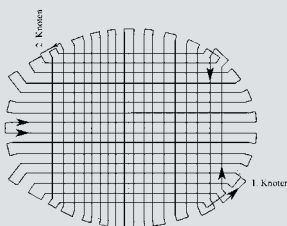

**BESAITUNGS
 SPEZIFIKATION**

FUSION 95 . 16/19

FUSION 100 . 16/19

FUSION 110 . 18/19

X-100

GRIFSTÄRKE // L2 - L4

LÄNGE // 71 CM

GEWICHT // 275 G