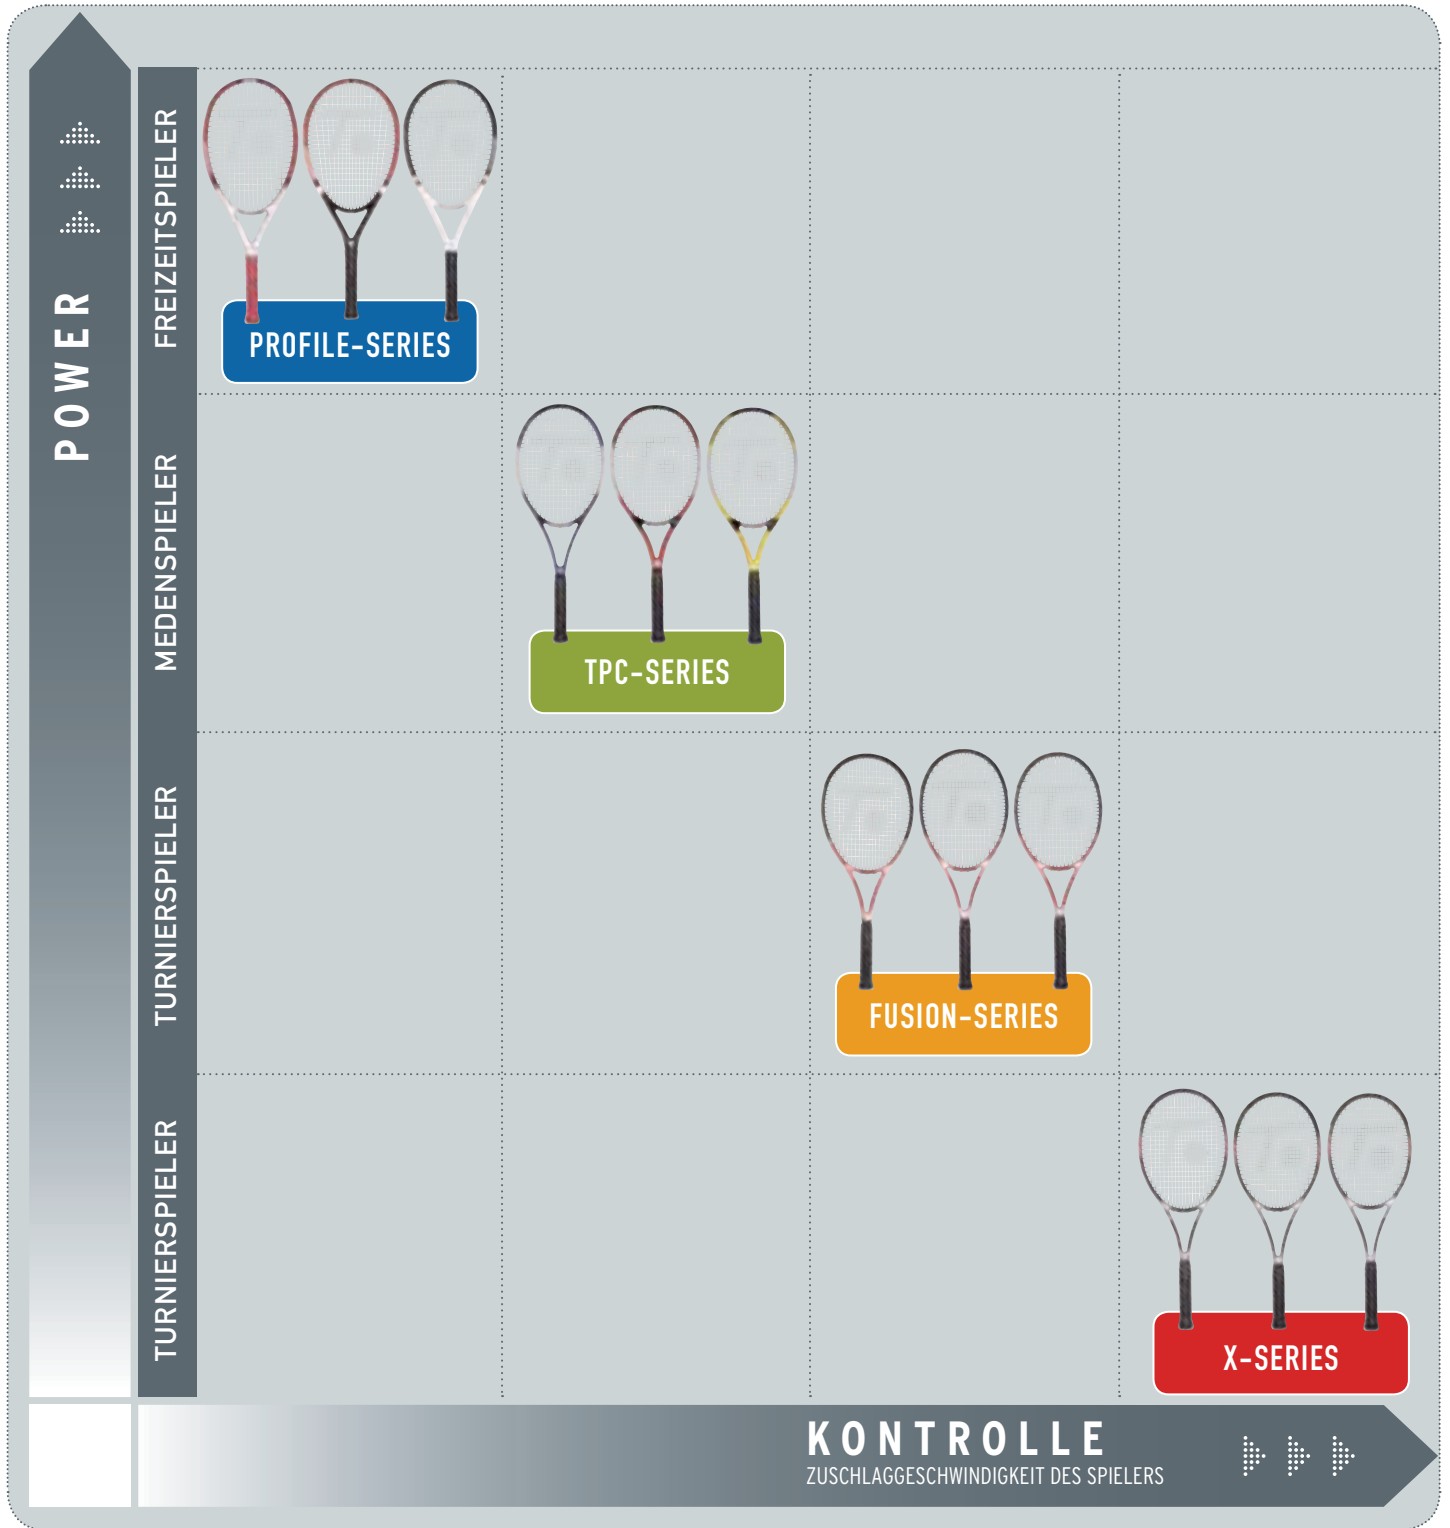

Hybrid Saiten S. 25

// RACKET-ZUBEHÖR S. 26-27

// SCHUHE S. 28-30

// TASCHEN S. 31-33

// TOPSPIN INTERNATIONAL S. 34-35

TOPSPIN

GLAETS

FÜHL DICH WIE EIN PROFI

WELCHES RACKET FÜR SIE?

// DAS TOPSPIN-RACKET-KONZEPT //

Die Tabelle veranschaulicht das TOPSPIN-RACKET-KONZEPT. Die „Powerachse“ (links) zeigt, welche Tennisschläger eine hohe Eigenbeschleunigung haben. Die „Kontrollachse“ (unten) zeigt die zunehmende Ballkontrolle der Schläger.